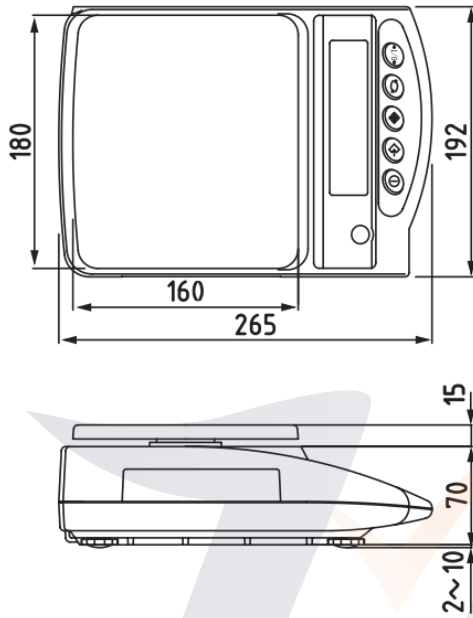

[Clic para ver manual del usuario](#)

CARACTERÍSTICAS:

- Sistema de pesaje Tuning fork sensor.
- Los usuarios pueden decir a simple vista si una carga es demasiado pesada, demasiado ligera, o el peso correcto de acuerdo con los límites de peso superior / inferior que están ajustados de fábrica.
- Un gráfico de barras de 20 pasos indica fácilmente el peso de las cargas actuales en contra de la capacidad.
- Los usuarios pueden seleccionar entre 3 modos (peso, recuento de unidades, y porcentaje) y de 12 unidades de peso.
- Unidades de peso: g, ct, oz, lb, ozt, dwt, GN, tl (Hong Long), tl (Taiwán), tl (Singapur, Malasia), momme, tola.
- Dimensiones del plato: 180x160mm

ESPECIFICACIONES:

- Capacidad: 1200 g
- Legibilidad: 0,1 g
- Repetibilidad: 0,1 g
- Linealidad: 0,1 g
- Tiempo de estabilización: 2,0 seg

DIMENSIONES (mm):

SJ-2200E~12KE
SJ-2200CE~12KCE

Peso: 2.7kg

Cuenta con nuestra garantía de 12 meses y soporte posventa especializado.